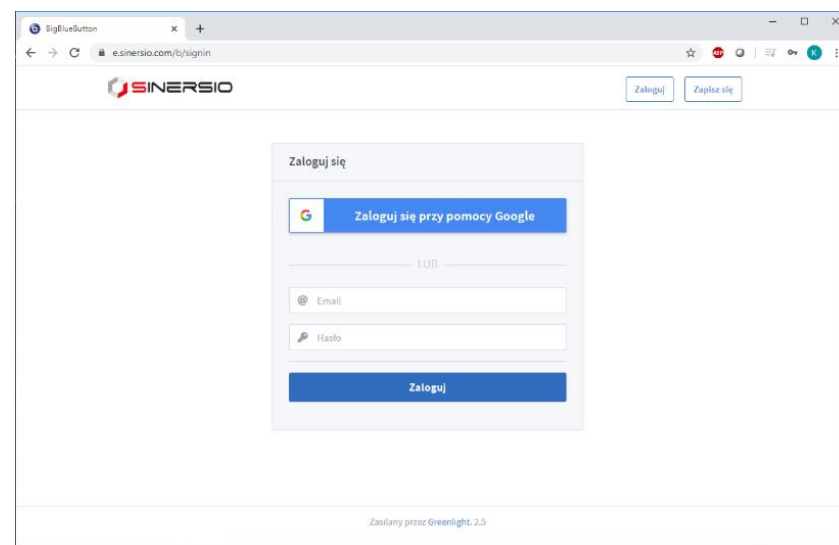

Bezpieczeństwo i ciągłość działania

Proste logowanie:

Jeżeli posiadasz już konto w e.sinersio – to zalogujesz się wchodząc na stronę <https://e.sinersio.com/>

- przez swoje konto Google,
- albo wpisując swój adres email oraz hasło.

UWAGA!

- Uczestnicy biorący udział w szkoleniu, nie muszą mieć założonych kont na platformie eSinersio.
- Aby uczestnicy szkolenia mogli wziąć w nim udział, wystarczy że klikną w przesłany przez organizatora link i zalogują się przez przeglądarkę.